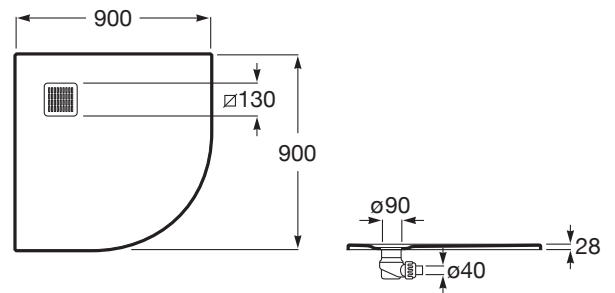

TERRAN ORIGINAL

Plato de ducha angular extraplano de STONEX®

MEDIDAS

Longitud	900 mm
Anchura	900 mm
Altura	28 mm

COLORES Y ACABADOS

PVPR (IVA INCLUIDO)

318,23 €

DIBUJOS TÉCNICOS

CARACTERÍSTICAS

Superficie texturizada antideslizante. Extraplano. Incluye desagüe de gran caudal.

Desagüe incluido

Diámetro del desagüe (mm): 90

Forma: Angular simétrico

Material: STONEX®

Profundidad: Extraplano (menos de 45 mm)